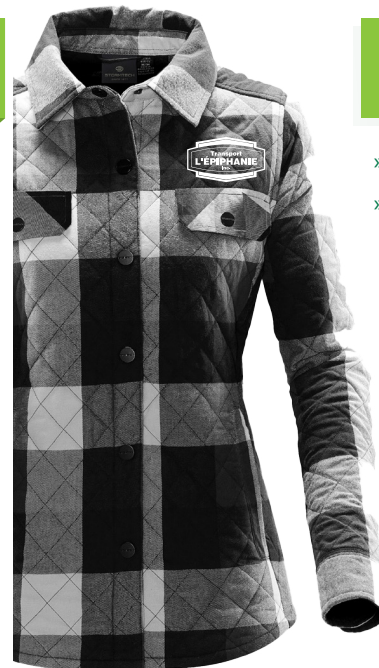

CHEMISE FEMME DOUBLÉ BLACK DOLPHIN QPX-1W

- » Noir/Gris
- » 60% Cotton, 40% Nylon
  Technologie de coque
  thermique